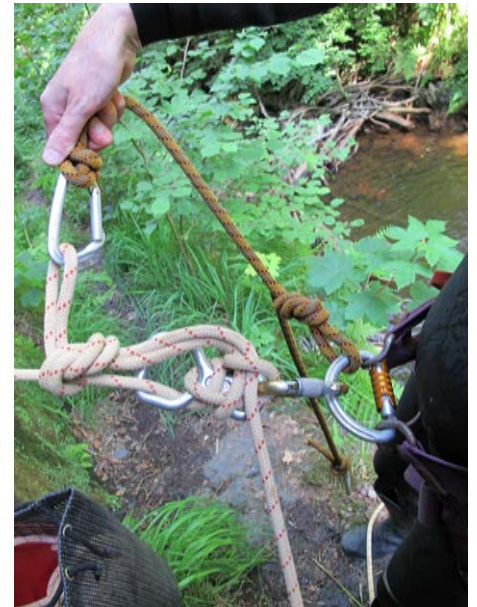

CANYONTECHNIKEN

VERTACO

VERTACO met sleutel

HUIT RAPIDE

STEINKNOOP

DEBRAYABLE

LOOPLIJN zonder tussenpunten

LOOPLIJN met tussenpunten